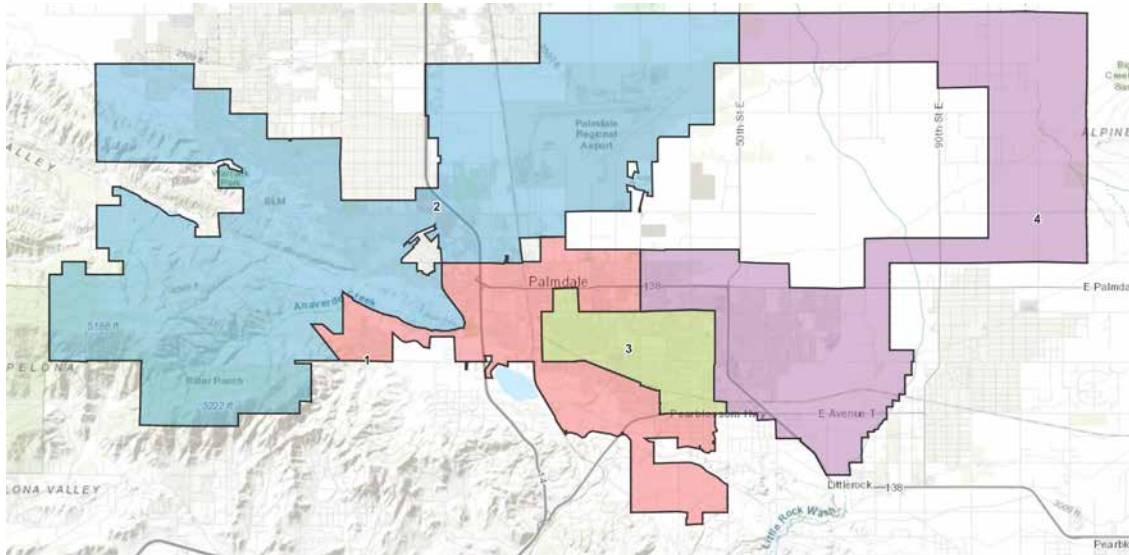

¡Última Oportunidad para Dibujar Mapas Distritales para la Ciudad de Palmdale!

Lunes, 3 de enero de 2022 antes de las 5:00 p.m.

Los miembros de la comunidad de Palmdale todavía tienen tiempo para dibujar un mapa de distritos de votación del Concejo Municipal para la Ciudad de Palmdale. Las herramientas de mapas en papel y en línea están disponibles en [DrawPalmdale.org/Draw-A-Map](https://www.DrawPalmdale.org/Draw-A-Map) para que el público cree sus propios mapas. Todas las presentaciones serán revisadas y publicadas en el sitio web de redistribución de distritos.

La fecha límite para que el público envíe mapas es el lunes 3 de enero de 2022 a las 5:00 p.m.

También se anima a los residentes a proporcionar comentarios sobre los borradores de mapas que se publican en [DrawPalmdale.org/Draft-Maps](https://www.DrawPalmdale.org/Draft-Maps).